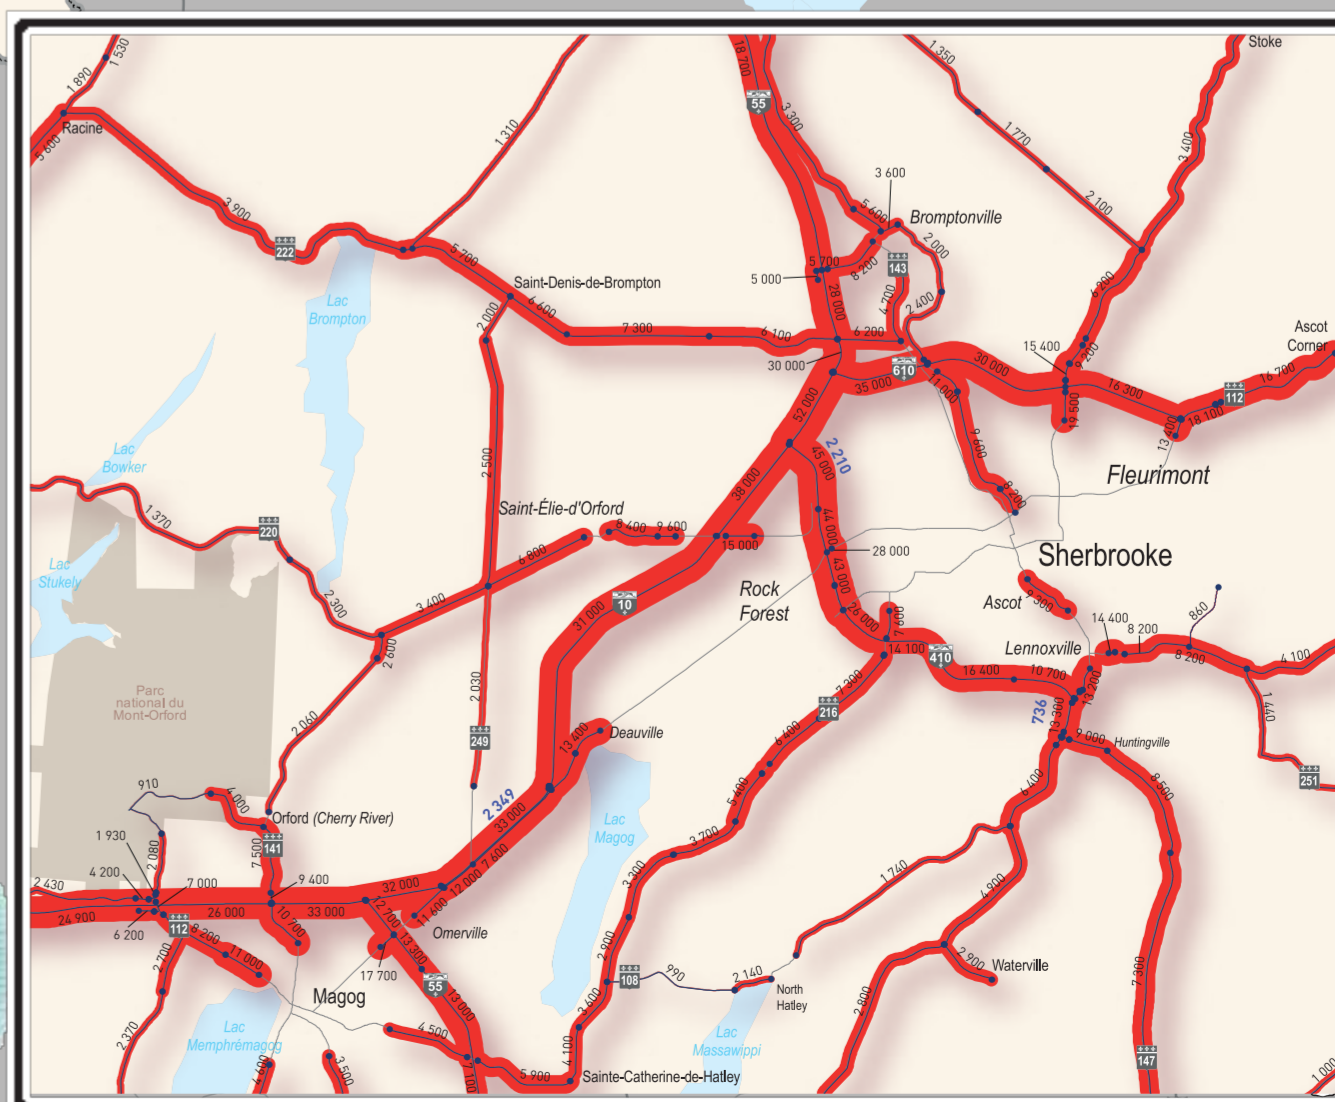

AGRANDISSEMENT

SHERBROOKE ET LES ENVIRONS