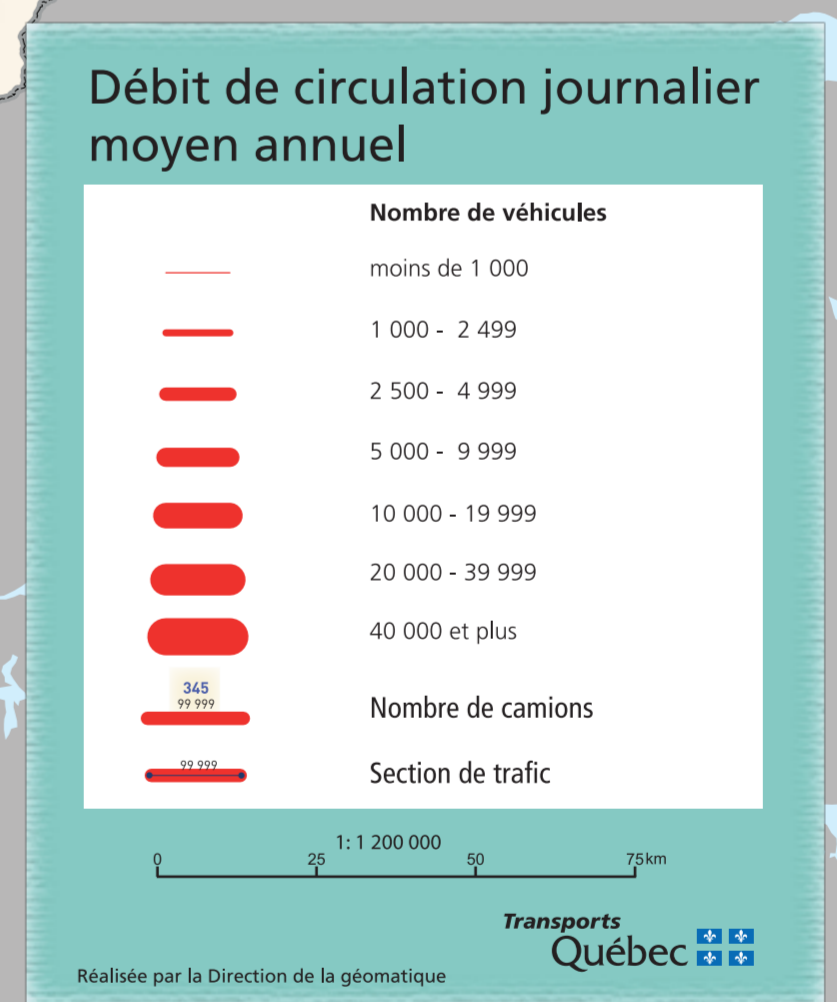

SAINT-JEAN-SUR-RICHELIEU