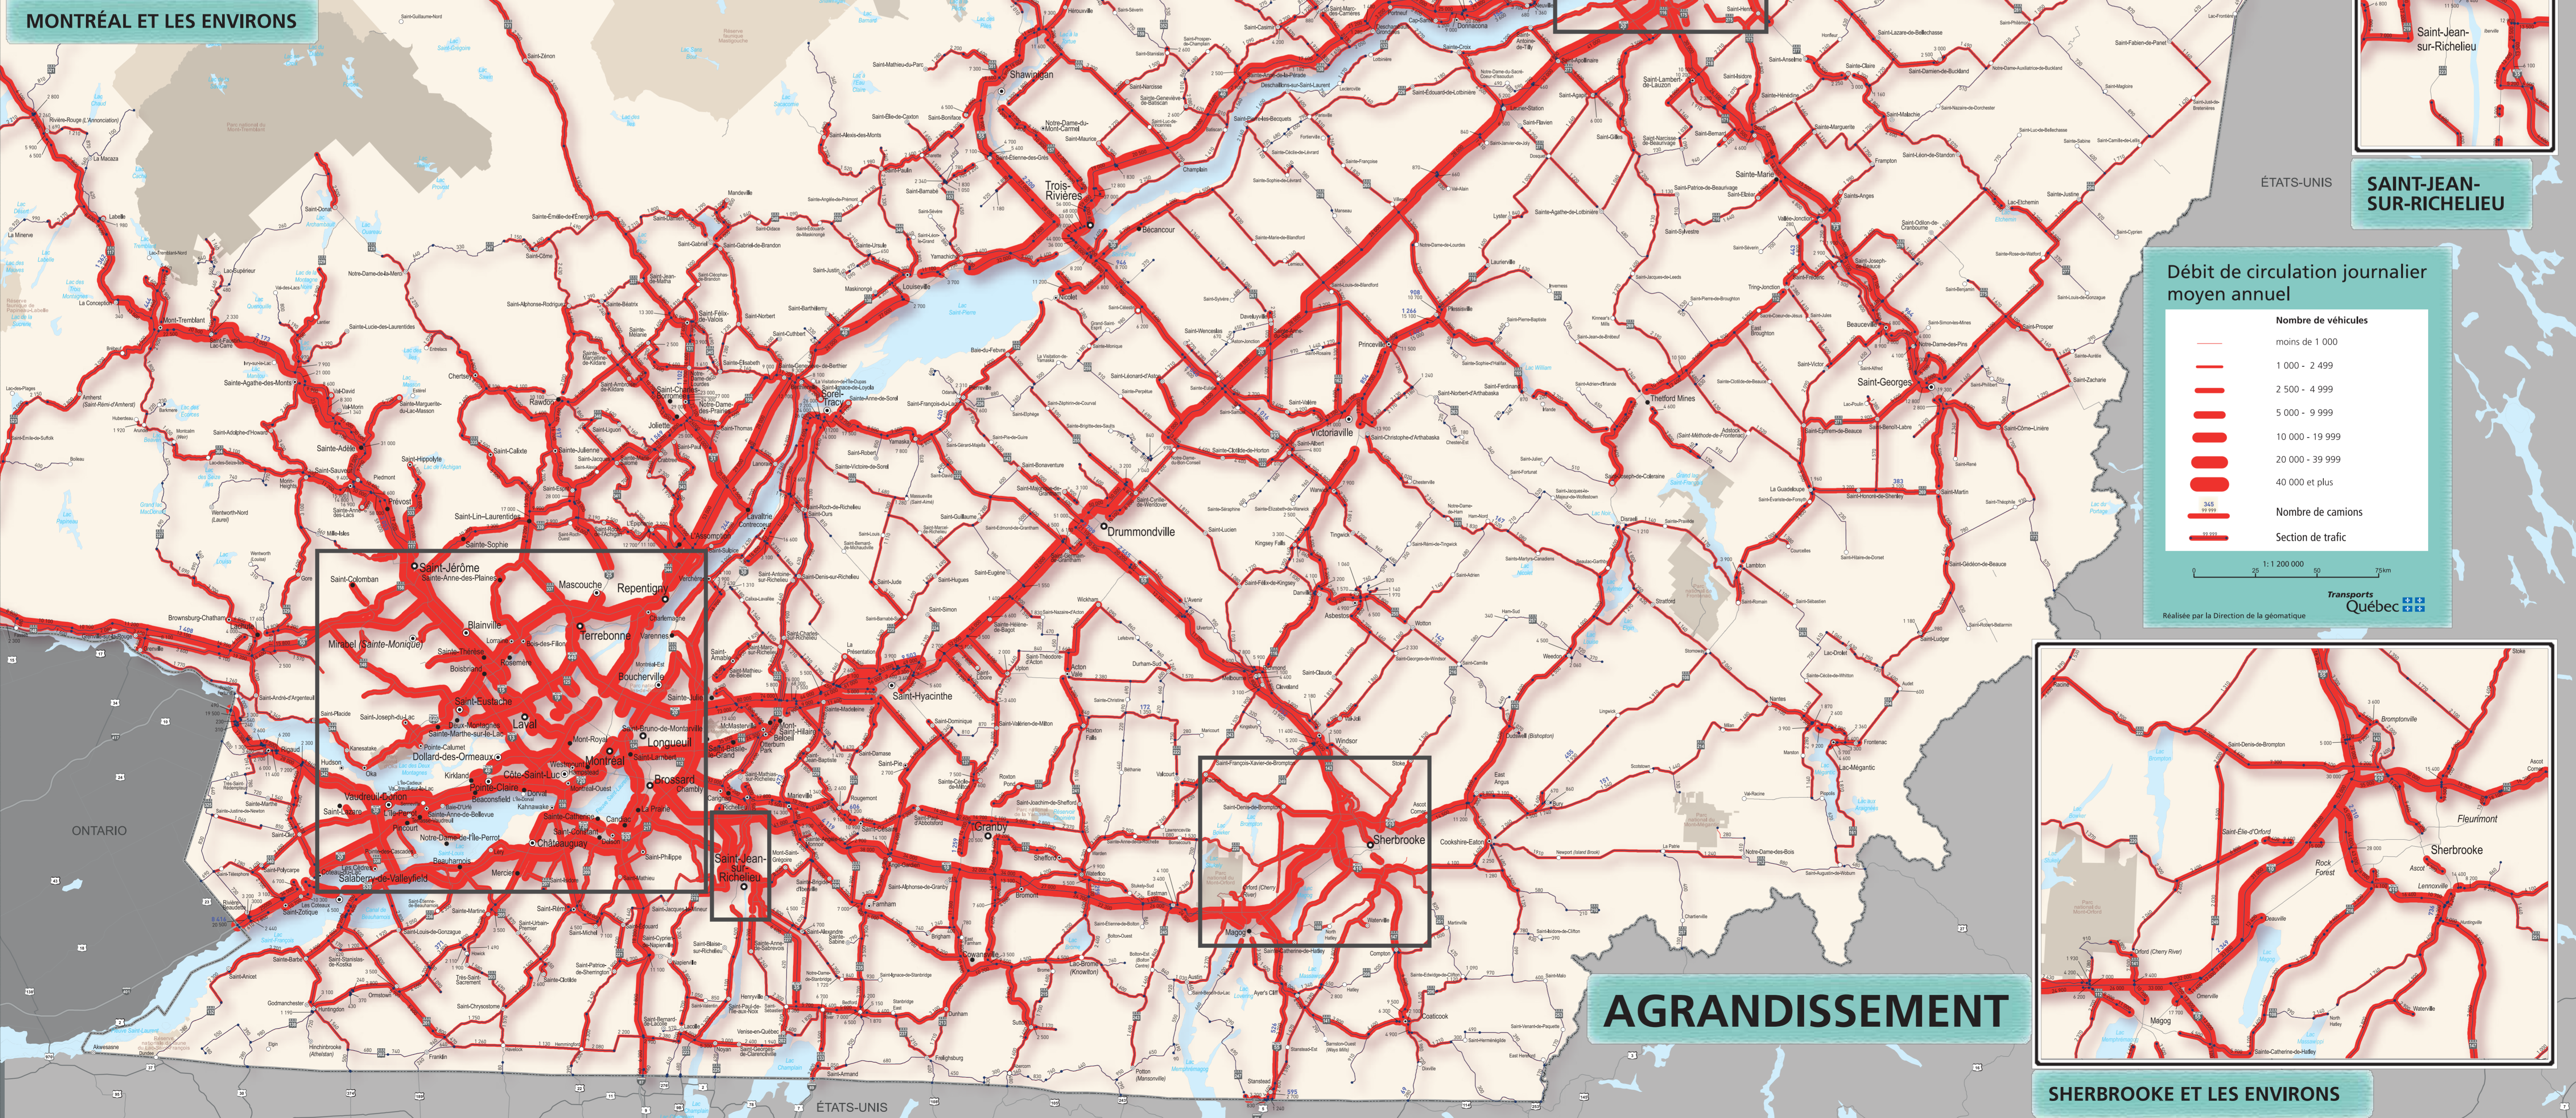

AGRANDISSEMENT

DÉBIT DE CIRCULATION 2018

Québec